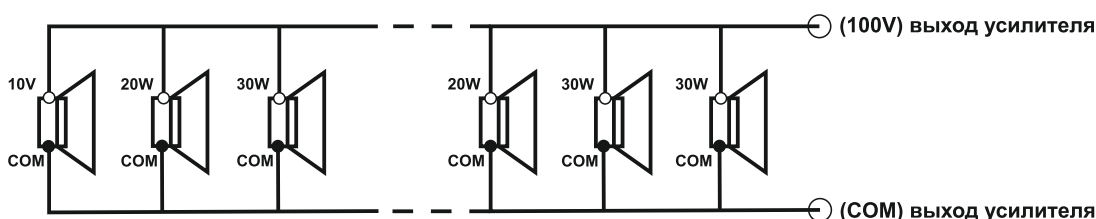

У каждой из моделей имеется выходящий из корпуса акустической системы трехжильный кабель для подключения к спикерной линии. В соответствии с цветом используемых для подключения проводников CSP42T и CSP43T можно подключить на одну из двух доступных мощностей:

CVGaudio CSP42T	черный - COM / зеленый - 10W / белый - 20W в 100V режиме
CVGaudio CSP43T	черный - COM / зеленый - 15W / белый - 30W в 100V режиме

При подключении звуковой колонны к спикерной линии необходимо чтобы ее COM (черный проводник) вход был соединен с COM выходом усилителя, а вход выбранной мощности на звуковой колонне (зеленый или белый) с 100V выходом трансляционного усилителя. При подключении один из кабелей в зависимости от выбранной мощности остается не задействованным, его необходимо изолировать. В 100V трансляционных линиях для корректной работы усилителя все акустические системы должны быть подключены параллельно, и при этом суммарная мощность всех подключенных к усилителю акустических систем не должна превышать номинальную мощность усилителя.